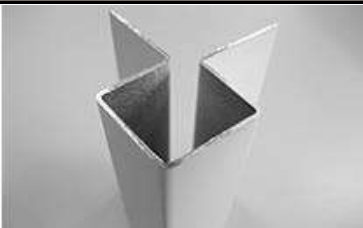

L=3м, Алюм.

2180

Профиль внутреннего угла