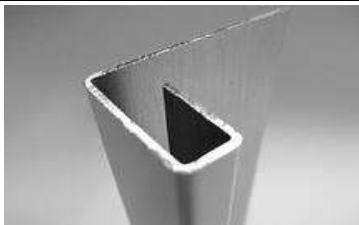

Внешний асимметричный угловой профиль