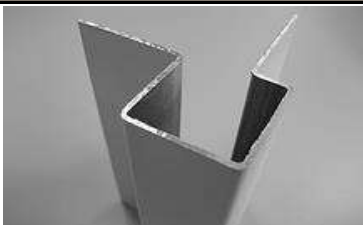

L=3м, Алюм.

2180

Внешний симметричный угловой профиль